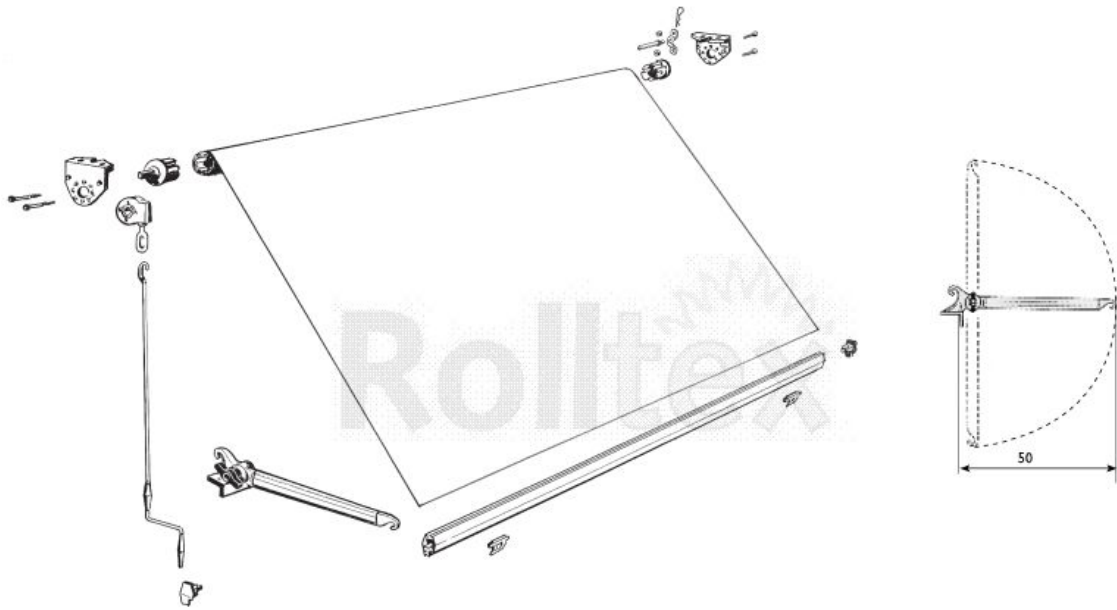

Hajtóműves szerkezet akasztóval

Rugós szerkezet akasztóval vagy kitámasztókkal

Hajtóműves szerkezet kitámasztóval

TEXTIL:

Általában acryl alapanyagú, masszában színezett, vízlepergető ponyvával szereljük, de különleges textilekkel is rendelhető. Napháló, hő visszaverő, légáteresztő, nyomtatható vagy vízzáró textil is található kínálatunkban.

Normál ponyva műszaki jellemzői

Különleges ponyvák

Vízzáró

Hővisszaverő

Perfora légáteresztő

PVC

RENDELHETŐ MÉRETEK:

Szélességben maximum 300 cm-ig, igény szerint.
Kinyúlásban bármilyen textilméret gyártható.
A kitámasztókar standard mérete 50cm