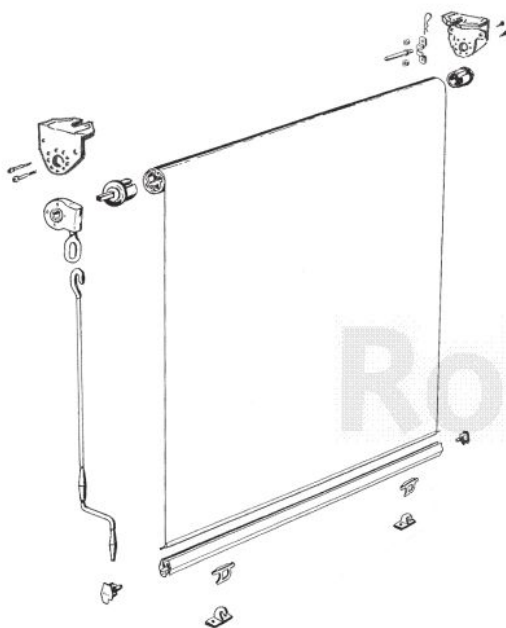

Hajtóműves szerkezet akasztóval

Rugós szerkezet akasztóval vagy kitámasztókkal

Hajtóműves szerkezet kitámasztóval

TEXTIL:

Általában acryl alapanyagú, masszában színezett, vízlepergető ponyvával szereljük, de különleges textilekkel is rendelhető. Napháló, hő visszaverő, légáteresztő, nyomtatható vagy vízzáró textil is található kínálatunkban.

Normál ponyva műszaki jellemzői

Különleges ponyvák

Vízzáró

Hővisszaverő

Perfora légáteresztő

PVC

RENDELHETŐ MÉRETEK:

Szélességben maximum 300 cm-ig, igény szerint.
Kinyúlásban bármilyen textilméret gyártható.
A kitámasztókar standard mérete 50cm