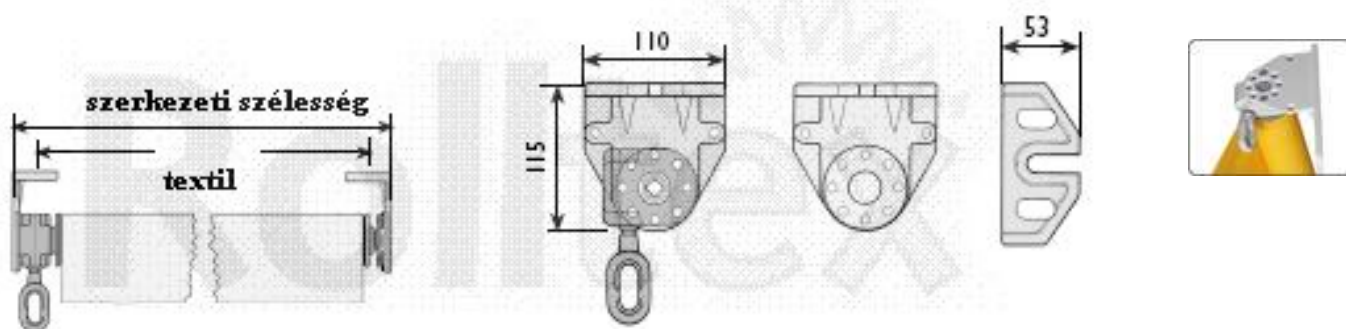

Normál ponyva műszaki jellemzői

Különleges ponyvák

Vízzáró

Hővisszaverő

Perfora légáteresztő

PVC

RENDELHETŐ MÉRETEK:

Szélességben maximum 300 cm-ig, igény szerint.
Kinyúlásban bármilyen textilméret gyártható.
A kitámasztókar standard mérete 50cm

HELYIGÉNY:

A napellenző konzolja egyben a hengertartó is, tehát ennek a helyigényét kell figyelembe venni.

MŰKÖDTETÉS: A Hajtóműves működésnél a textil fokozat nélkül leengedhető.
Rugós működésnél a rugóerő ellenében kell a záró profilt lehúzni.