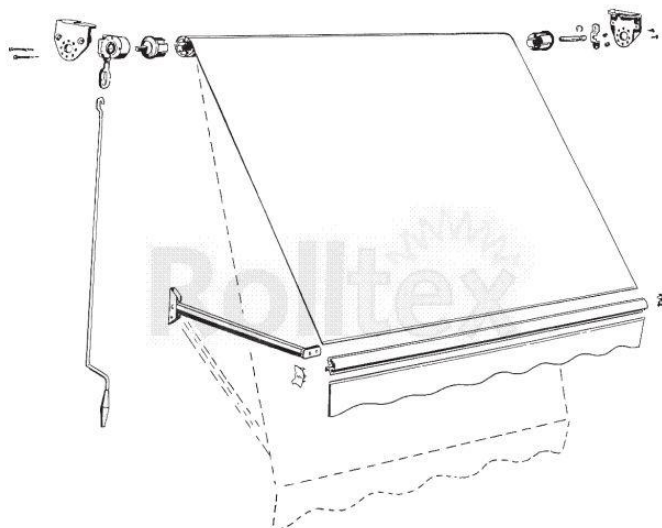

EJTŐKAROS NAPELLENZŐ

Rolltex

Árnyékolástechnika Kft.
1163 BUDAPEST CZIRÁKI U. 26-32.
Tel.:401-0429, Fax:403-8657
e-mail: rolltex@rolltex.hu
web: www.rolltex.hu

Kirakatok és földem nélküli erkélyek árnyékolására ajánljuk.
SZERKEZET: Porszórt alumínium RAL7035 színben.