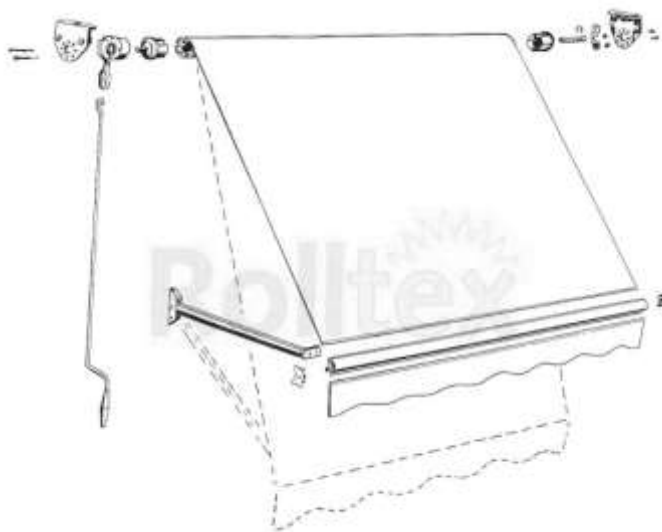

TEXTIL:

Általában acryl alapanyagú, masszában színezett, vízlepergető ponyvával szereljük, de különleges textilekkel is rendelhető. Napháló, hő visszaverő, légáteresztő, nyomtatható vagy vízzáró textil is található kínálatunkban.

Normál ponyva műszaki jellemzői**Különleges ponyvák**

RENDELHETŐ MÉRETEK: Szélességben maximum 300 cm-ig, igény szerint. A lehetséges kinyúlási méretet a felszerelési magasság határozza meg.

HELYIGÉNY: A napellenző konzolja egyben a hengertartó is, tehát ennek a helyigényét kell figyelembe venni.