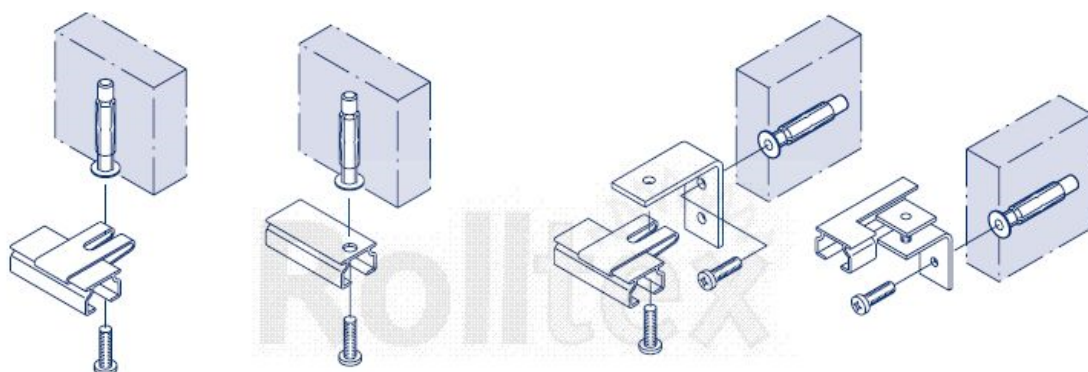

KARNIS PROFIL:

TEXTIL: Bármely, a függönyözés követelményeit kielégítő textil felhasználható.

RENDELHETŐ MÉRETEK:

A fejsín 6m-es szálban áll rendelkezésre, ezért hosszabb karnis esetén toldót alkalmazunk.

TERHELHETŐSÉG:

SZERELÉSI MÓDOK:

Mennyezeti szerelés

Oldalfali szerelés

MŰKÖDTETÉS:

A függönyszárnyak kézzel vagy pálcával húzhatók.