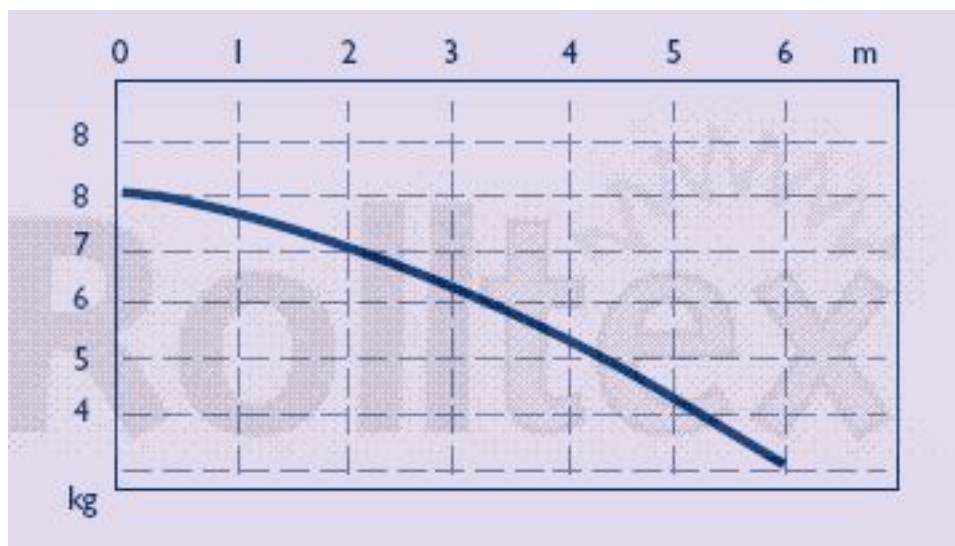

TERHELHETŐSÉG: