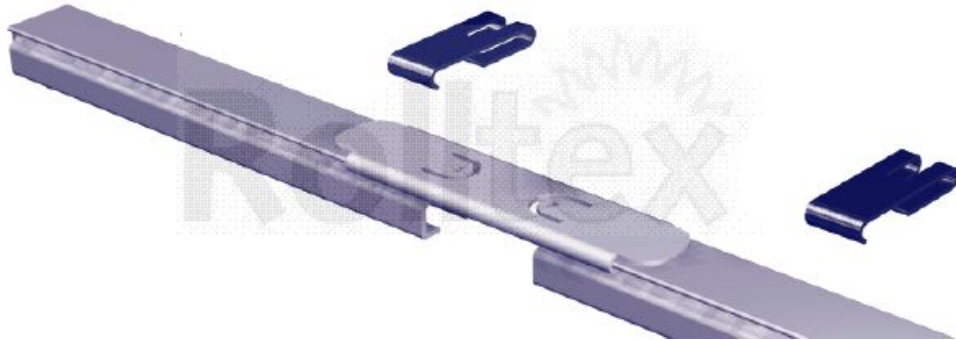

KARNIS PROFIL:

TEXTIL: Bármely, a függönyözés követelményeit kielégítő textil felhasználható.

RENDELHETŐ MÉRETEK:

A fejsín 6m-es szálban áll rendelkezésre, ezért hosszabb karnis esetén toldót alkalmazunk.

TERHELHETŐSÉG:

SZERELÉSI MÓDOK:

Mennyezeti szerelés

Oldalfali szerelés

MŰKÖDTETÉS:

A függönyszárnyak kézzel vagy pálcával húzhatók.