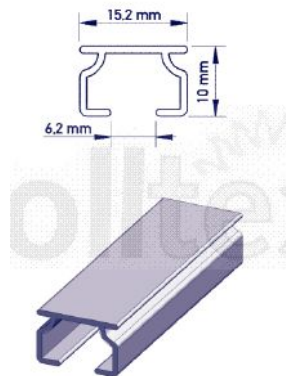

KARNIS PROFIL:

TEXTIL: Bármely, a függönyözés követelményeit kielégítő textil felhasználható.

RENDELHETŐ MÉRETEK:

A fejsín 6m-es szálban áll rendelkezésre, ezért hosszabb karnis esetén toldót alkalmazunk.

TERHELHETŐSÉG:

SZERELÉSI MÓDOK:

Mennyezeti szerelés

Oldalfali szerelés

MŰKÖDTETÉS:

A függönyszárnyak kézzel vagy pálcával húzhatók.