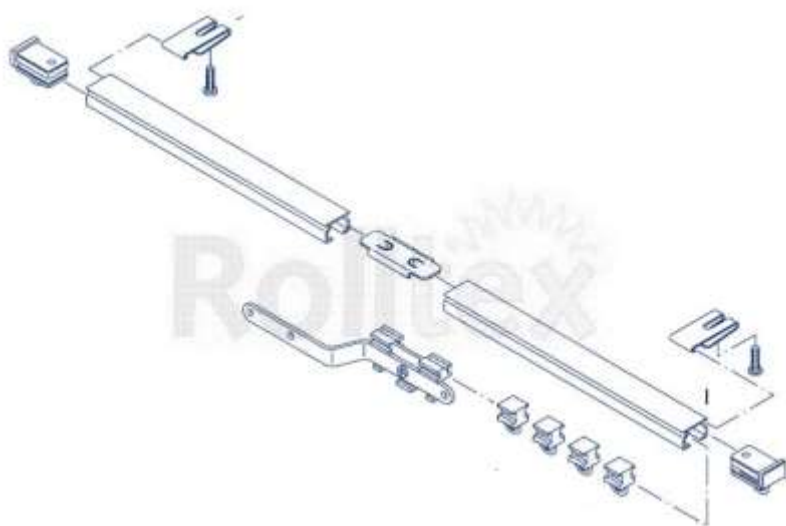

KARNIS PROFIL:

TEXTIL: Bármely, a függönyözés követelményeit kielégítő textil felhasználható.

RENDELHETŐ MÉRETEK:

A fejsín 6m-es szálban áll rendelkezésre, ezért hosszabb karnis esetén toldót alkalmazunk.

TERHELHETŐSÉG:

SZERELÉSI MÓDOK:

Mennyezeti szerelés

Oldalfali szerelés

MŰKÖDTETÉS:

A függönyszárnyak kézzel vagy pálcával húzhatók.