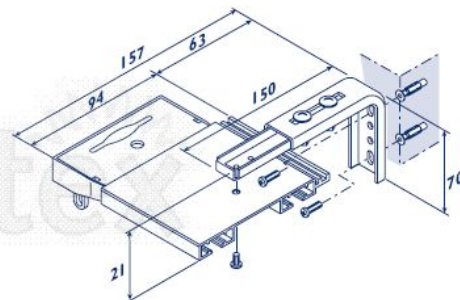

KARNIS PROFIL:

TEXTIL: Bármely, a függönyözés követelményeit kielégítő textil felhasználható.

RENDELHETŐ MÉRETEK:

A fejsín 6m-es szálban áll rendelkezésre, ezért hosszabb karnist ebből a típusból nem gyártunk.

TERHELHETŐSÉG:

SZERELÉSI MÓDOK:

Mennyezeti szerelés

Oldalfali szerelés

MŰKÖDTETÉS:

A függönyszárnyak kézzel vagy pálcával pályánként külön elhúzhatók