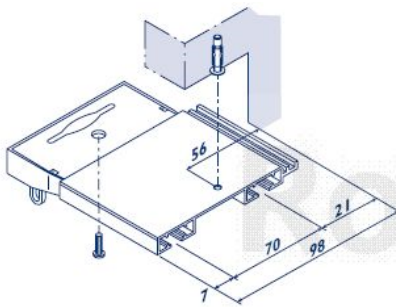

KARNIS PROFIL:

TEXTIL: Bármely, a függönyözés követelményeit kielégítő textil felhasználható.

RENDELHETŐ MÉRETEK:

A fejsín 6m-es szálban áll rendelkezésre, ezért hosszabb karnist ebből a típusból nem gyártunk.

TERHELHETŐSÉG:

SZERELÉSI MÓDOK:

Mennyezeti szerelés

Oldalfali szerelés

MŰKÖDTETÉS:

A függönyszárnyak kézzel vagy pálcával pályánként külön elhúzhatók