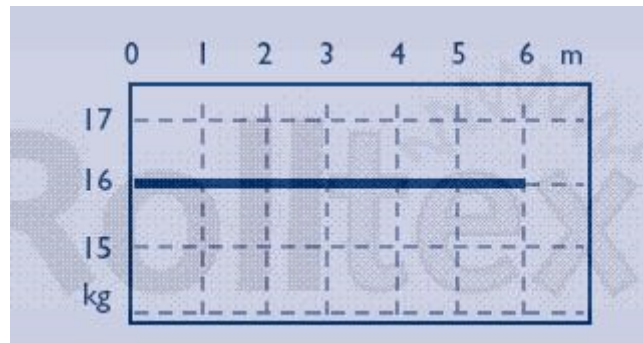

RENDELHETŐ MÉRETEK:

A fejsín 6m-es szálban áll rendelkezésre, ezért hosszabb karnist ebből a típusból nem gyártunk.

TERHELHETŐSÉG: