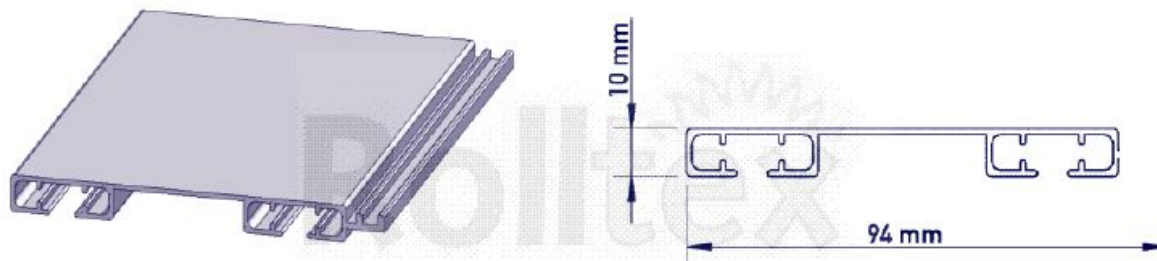

KÉTPÁLYÁS FÜGGÖNYKARNIS

Árnyékolástechnika Kft.
1163 BUDAPEST CZIRÁKI U. 26-32.
Tel.:06-30-9242-158,06-20-9574-009
e-mail: rolltex@rolltex.hu
web: www.rolltex.hu

SZERKEZET:

Fehér porszórt alumínium fejsín, kézi mozgatással

KARNIS PROFIL:

TEXTIL: Bármely, a függönyözés követelményeit kielégítő textil felhasználható.

RENDELHETŐ MÉRETEK:

A fejsín 6m-es szálban áll rendelkezésre, ezért hosszabb karnist ebből a típusból nem gyártunk.

TERHELHETŐSÉG:

SZERELÉSI MÓDOK:

Mennyezeti szerelés

Oldalfali szerelés

MŰKÖDTETÉS:

A függönyszárnyak kézzel vagy pálcával pályánként külön elhúzhatók