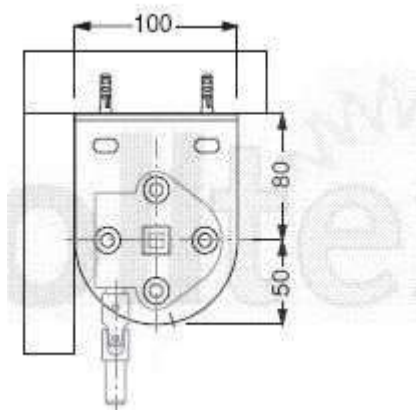

RENDELHETŐ MÉRETEK:

Maximális szélesség 350 cm
A lehetséges szélességi méretet a kiválasztott textil súlya módosíthatja.

SZERELÉS HELYIGÉNYE:

KIEGÉSZÍTŐ MEGOLDÁSOK:

Tok és lefutó a teljes fényzárás érdekében