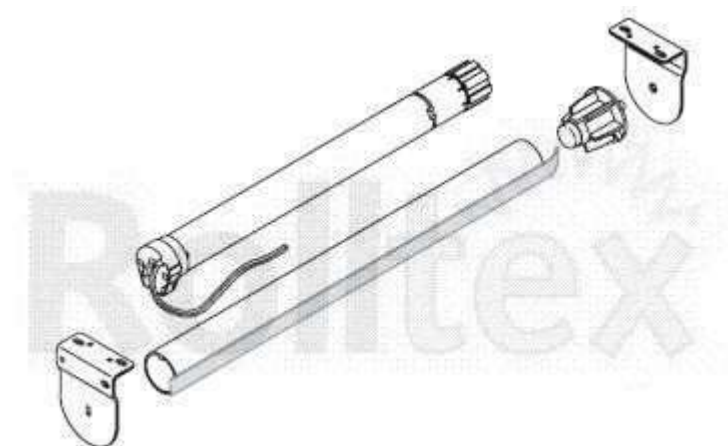

MAXI ROLÓ, ROLETTA

Rolltex

Árnyékolástechnika Kft.
1163 BUDAPEST CZIRÁKI U. 26-32.
Tel.:06-30-9242-158,06-20-9574-009
e-mail: rolltex@rolltex.hu
web: www.rolltex.hu

SZERKEZET:

Működési elvében a normál rolóval megegyező szerkezet. Az erősített alkatrészek és a vastagabb cső nagyobb fesztáv gyártását teszi lehetővé.

MŰKÖDTETÉS:

Motoros működtetés 230V-os
SOMFY vagy BECKER
motorral

hajtóműves működtetés törhető hajtókarral

TEXTIL: Speciális rolótextil, kiváló tekeredési és alaktartási tulajdonságokkal. Fényáteresztő, fényzáró és napháló kivitelben is ajánljuk.

RENDELHETŐ MÉRETEK:

Maximális szélesség 350 cm
A lehetséges szélességi méretet a kiválasztott textil súlya módosíthatja.

SZERELÉS HELYIGÉNYE:

KIEGÉSZÍTŐ MEGOLDÁSOK:

Tok és lefutó a teljes fényzárás érdekében

A tokokról és a lehetséges oldalmegvezetésekről a kültéri roló ismertetőjében bővebb információ található.