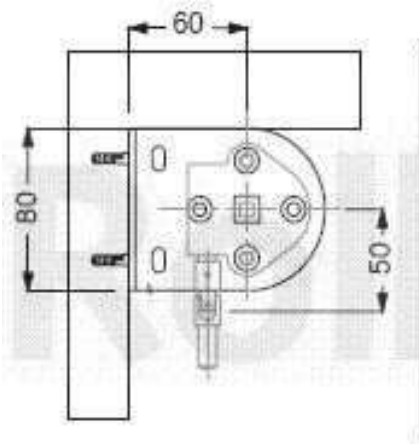

RENDELHETŐ MÉRETEK:

Maximális szélesség 280 cm
A lehetséges szélességi méretet a kiválasztott textil súlya módosíthatja.

SZERELÉS MÓDJA ÉS HELYIGÉNYE:

Oldalfali szerelés

Mennyezeti szerelés

KIEGÉSZÍTŐ MEGOLDÁSOK: