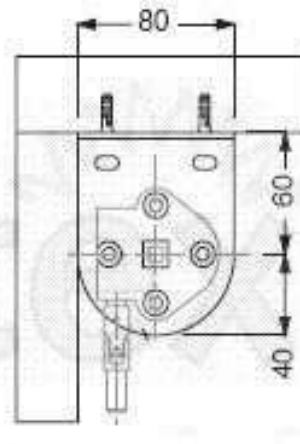

RENDELHETŐ MÉRETEK:

Maximális szélesség 280 cm
A lehetséges szélességi méretet a kiválasztott textil súlya módosíthatja.

SZERELÉS MÓDJA ÉS HELYIGÉNYE:

Oldalfali szerelés

Mennyezeti szerelés

KIEGÉSZÍTŐ MEGOLDÁSOK: