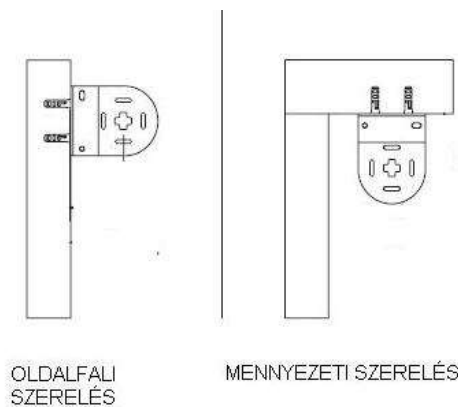

Roletta megrendelésnél szerkezeti méretet vagy textilméretet adhatunk meg. A szerkezeti méret alatt a két konzol legkülső méretét, textilméret pedig a textillel lefedni kívánt felület teljes szélességét értjük. **A textilméret mindig kisebb a szerkezeti méretnél, a különbség mértéke a roletta típusától és az alkalmazott konzoltól függ.**

RENDELHETŐ MÉRETEK:

25mm-es csővel szélesség maximum 180 cm

38mm-es csővel szélesség maximum 240 cm

A lehetséges szélességi méretet a kiválasztott textil súlya módosíthatja.

SZERELÉSI MÓDOK:

OLDALFALI
SZERELÉS