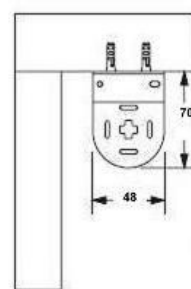

RENDELHETŐ MÉRETEK:

25mm-es csővel szélesség maximum 180 cm

38mm-es csővel szélesség maximum 240 cm

A lehetséges szélességi méretet a kiválasztott textil súlya módosíthatja.

SZERELÉSI MÓDOK:

OLDALFALI
SZERELÉS

MENNYEZETI SZERELÉS

SZERELÉS HELYIGÉNYE:

25-ös konzol

38-as konzol

KIEGÉSZÍTŐ MEGOLDÁSOK:

Tokozatba épített roló

Teljesen fényzáró lefutós roló

Egyedi mintázattal megfestett roló