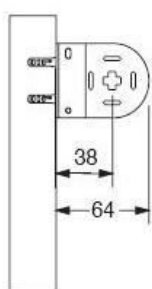

SZERELÉS HELYIGÉNYE:

25-ös konzol