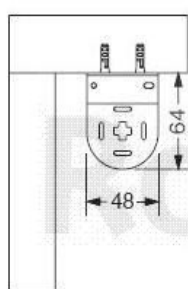

25-ös konzol