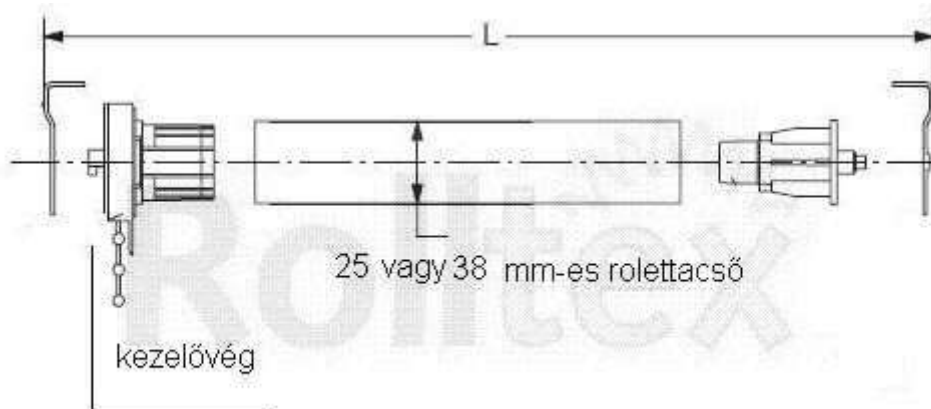

HAGYOMÁNYOS ROLÓ, ROLETTA

Árnyékolástechnika Kft.
1163 BUDAPEST CZIRÁKI U. 26-32.
Tel.:06-30-9242-158,06-20-9574-009
e-mail: rolltex@rolltex.hu
web: www.rolltex.hu

SZERKEZET: 25 vagy 38 mm átmérőjű alumínium vagy acél hengerek, melyeket UV-stabil műanyag alkatrészek forgatnak. A felszerelés univerzális konzolokkal történik.

Roletta megrendelésnél szerkezeti méretet vagy textilméretet adhatunk meg. A szerkezeti méret alatt a két konzol legkülső méretét, textilméret pedig a textillel lefedni kívánt felület teljes szélességét értjük. **A textilméret mindig kisebb a szerkezeti méretnél, a különbség mértéke a roletta típusától és az alkalmazott konzoltól függ.**

RENDELHETŐ MÉRETEK:

25mm-es csővel szélesség maximum 180 cm

38mm-es csővel szélesség maximum 240 cm

A lehetséges szélességi méretet a kiválasztott textil súlya módosíthatja.

SZERELÉSI MÓDOK:

OLDALFALI
SZERELÉS