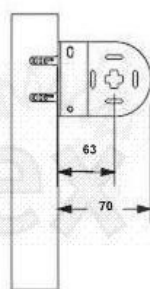

38-as konzol