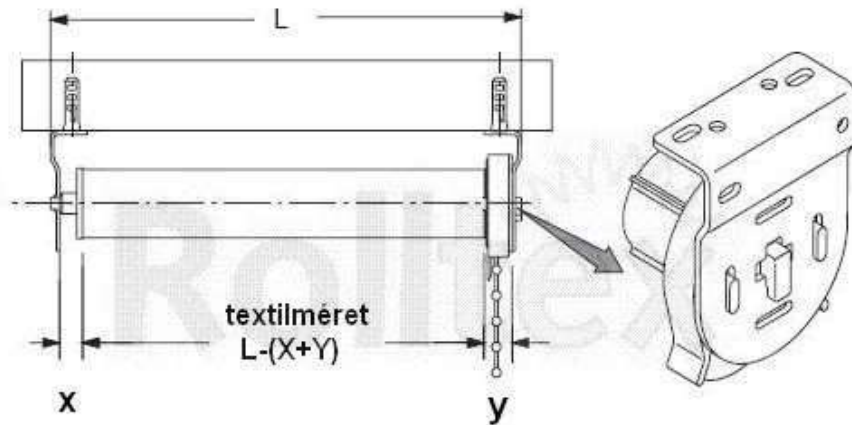

HAGYOMÁNYOS ROLÓ, ROLETTA

Árnyékolástechnika Kft.
1163 BUDAPEST CZIRÁKI U. 26-32.
Tel.:06-30-9242-158,06-20-9574-009
e-mail: rolltex@rolltex.hu
web: www.rolltex.hu

SZERKEZET: 25 vagy 38 mm átmérőjű alumínium vagy acél hengerek, melyeket UV-stabil műanyag alkatrészek forgatnak. A felszerelés univerzális konzolokkal történik.

Roletta megrendelésnél szerkezeti méretet vagy textilméretet adhatunk meg. A szerkezeti méret alatt a két konzol legkülső méretét, textilméret pedig a textillel lefedni kívánt felület teljes szélességét értjük. **A textilméret mindig kisebb a szerkezeti méretnél, a különbség mértéke a roletta típusától és az alkalmazott konzoltól függ.**

RENDELHETŐ MÉRETEK:

25mm-es csővel szélesség maximum 180 cm

38mm-es csővel szélesség maximum 240 cm

A lehetséges szélességi méretet a kiválasztott textil súlya módosíthatja.

SZERELÉSI MÓDOK:

OLDALFALI
SZERELÉS