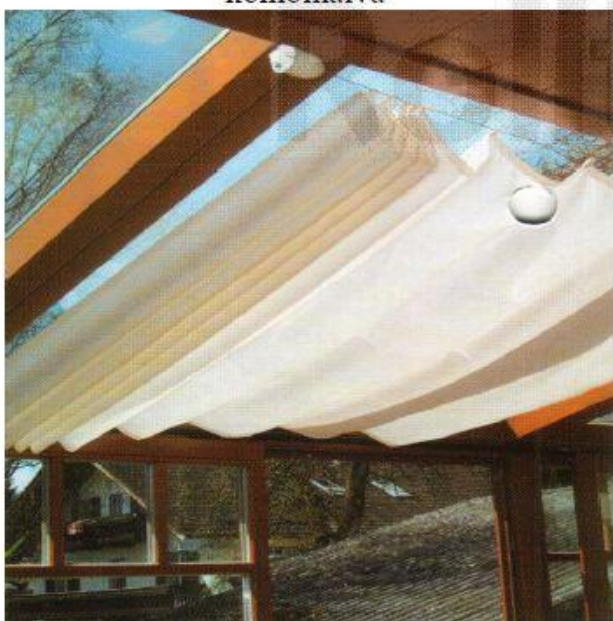

**SZERKEZET:** Porszórt alumínium, standard kivitelben fehér vagy barna színben. Igény szerint RAL színskála alapján színterézhető. A szerkezet kül- és beltérbe egyaránt alkalmas, felhasználhatóságát a textil minősége határozza meg. Télikertek belső, illetve pergolás teraszok külső árnyékolására ajánljuk.

## RAFFLINE MEGOLDÁSOK

Kültéri szerkezet egyedi ponyvával  
kombinálva

Beltéri szerkezet naphálóval

Beltéri szerkezet bowdenes oldalvezetéssel

Oldalfalra átvezetett raffline