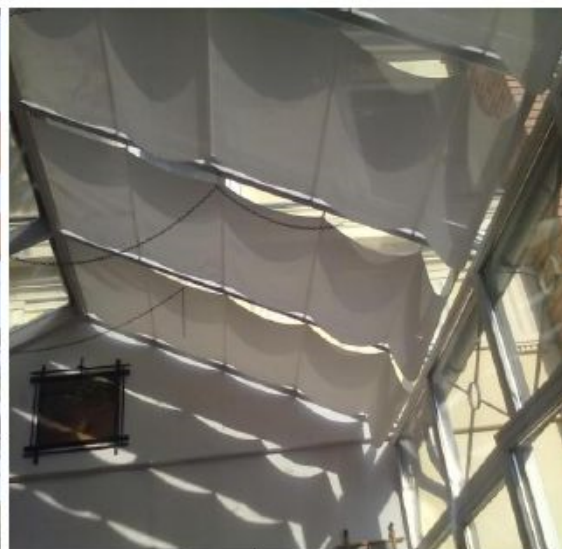

PVC

BELTÉRI TEXTILEK:

Akár függöny, akár rolótextil használható. A függöny előnye a moshatóság, a rolótextil viszont stabilabb, a kikészítés miatt szebben „raffolódik”

RENDELHETŐ MÉRETEK:

A mérethatárokat nagymértékben befolyásolja a választott szerkezet típusa és a mozgató módja.

RAFFLINE MEGOLDÁSOK

Kültéri szerkezet egyedi ponyvával kombinálva

Beltéri szerkezet naphálóval

Beltéri szerkezet bowdenes oldalvezetéssel

Oldalfalra átvezetett raffline