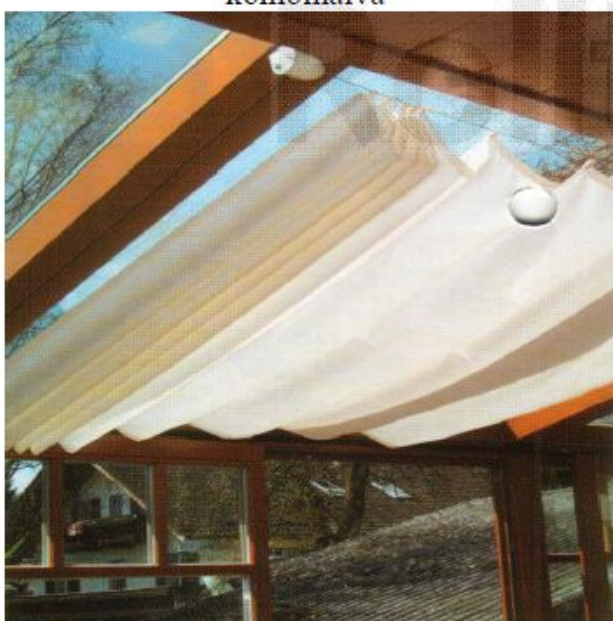

PVC

BELTÉRI TEXTILEK:

Akár függöny, akár rolótextil használható. A függöny előnye a moshatóság, a rolótextil viszont stabilabb, a kikészítés miatt szebben „raffolódik”

RENDELHETŐ MÉRETEK:

A mérethatárokat nagymértékben befolyásolja a választott szerkezet típusa és a mozgató módja.

RAFFLINE MEGOLDÁSOK

Kültéri szerkezet egyedi ponyvával kombinálva

Beltéri szerkezet naphálóval

Beltéri szerkezet bowdenes oldalvezetéssel

Oldalfalra átvezetett raffline