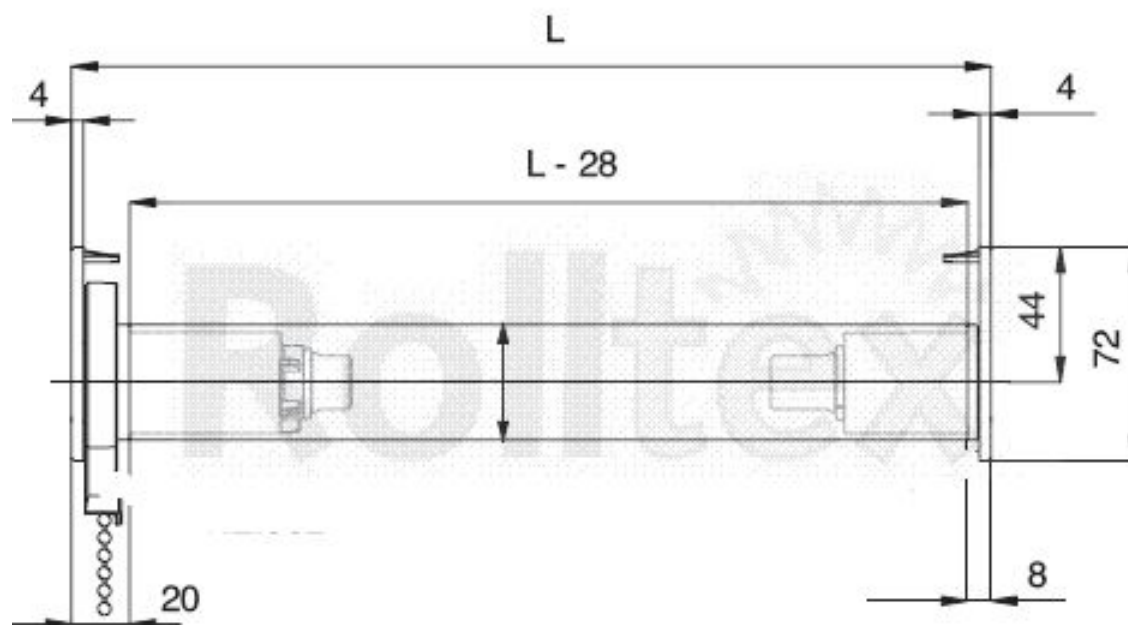

SÁVROLÓ, DUPLAROLÓ

Rolltex

Árnyékolástechnika Kft.
1163 BUDAPEST CZIRÁKI U. 26-32.
Tel.:06-30-9242-158,06-20-9574-009
e-mail: rolltex@rolltex.hu
web: www.rolltex.hu

SZERKEZET: A rolós elven működő szerkezet a textil sűrű szövésű sávjait egymás mögé vagy egymás mellé rendezi, így nyitja vagy zárja az árnyékolót. A textil ezen kívül fel- és letekerhető.

MŰKÖDTETÉS: Gyöngyláncos mechanizmussal, vagy motorral működtethető.

TEXTIL: Kizárólag a speciálisan erre a célra kifejlesztett textil alkalmazható.

RENDELHETŐ MÉRETEK: Maximum 7 m² gyártható le egy darabban.
A választott textil szélessége befolyásolja a gyártható méretet.

SZERELÉS HELYIGÉNYE:

A tok mérete határozza meg. A textil szélessége a tok hosszánál 28mm-el keskenyebb.

KIEGÉSZÍTŐ MEGOLDÁSOK:

Dupla sávroló, ami fényzáró textillel kiegészítve a teljes sötétítő funkciót is ellátja.