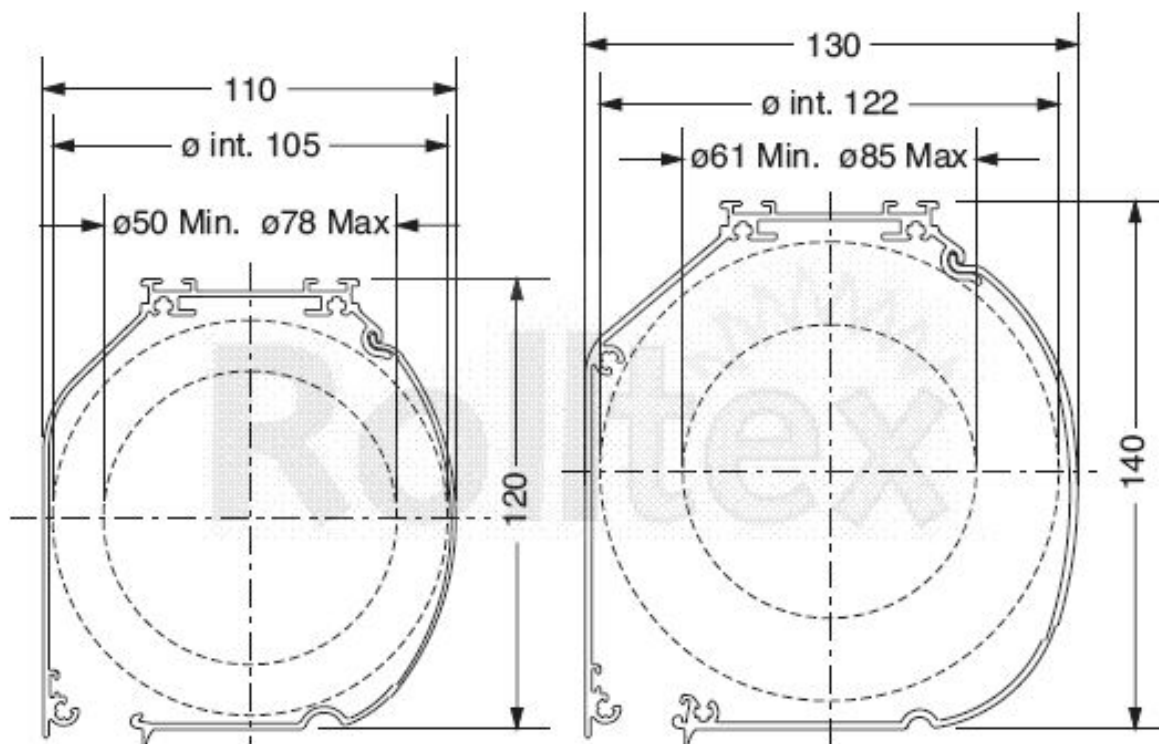

SZERELÉSI MÓDOK:

SZERELÉS HELYIGÉNYE:

A szerkezeti elemek miatt szélstabil kivitelnél nagyobb tok szükséges, mint az oldalvezetésesnél.