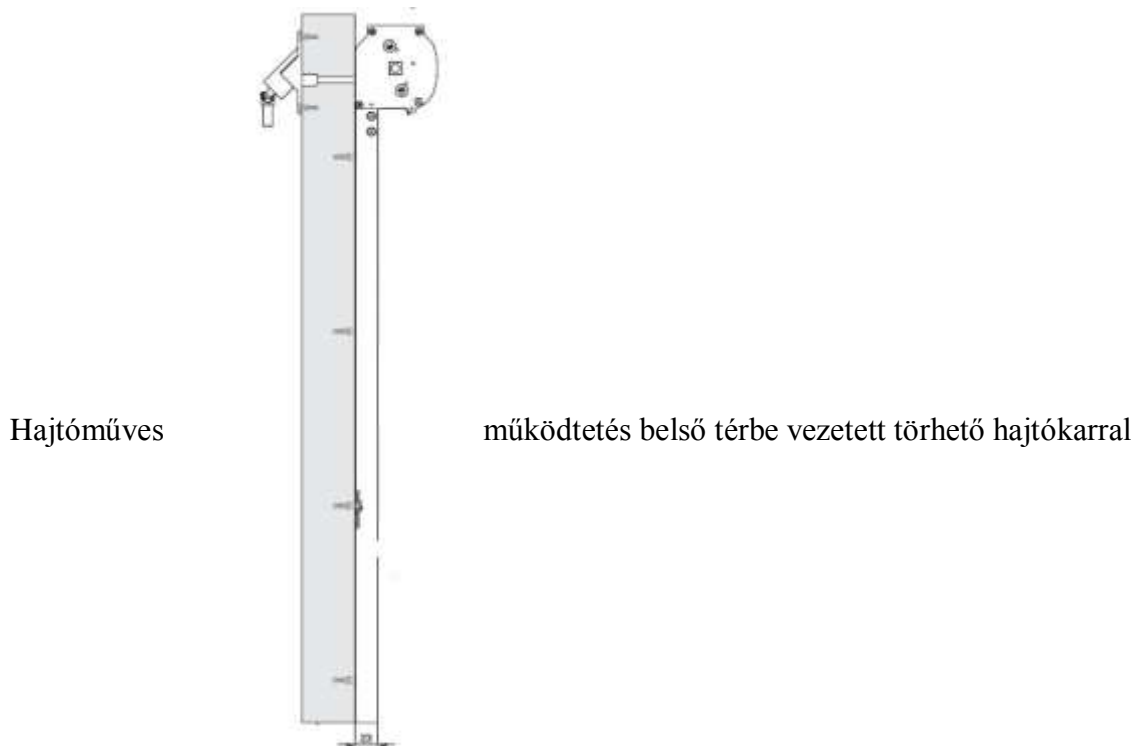

MŰKÖDTETÉS:

Motoros működtetés 230V-os SOMFY vagy BECKER motorral

TEXTIL: Kizárólag kültéri textil használható. Lehet zárt és perforált ponyva, vagy screen (napháló).

Normál ponyva műszaki jellemzői

Algavédelem

Gombásodás gátlás

Időjárásálló

Olajtaszító

Vízlepergető

801 PROTECT UV

Különleges ponyvák

Vízáró

Hővisszaverő

Perfora légáteresztő

PVC

RENDELHETŐ MÉRETEK:

Maximális felület 12 m²