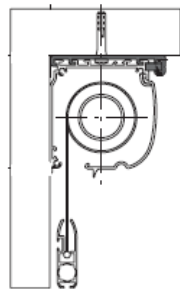

SZERELÉSI MÓDOK:

Mennyezetre klipsszel

Oldalfalra konzollal