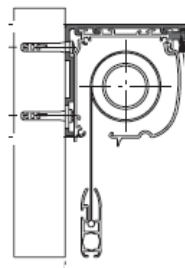

SZERELÉSI MÓDOK:

Mennyezetre klipsszel

Oldalfalra konzollal