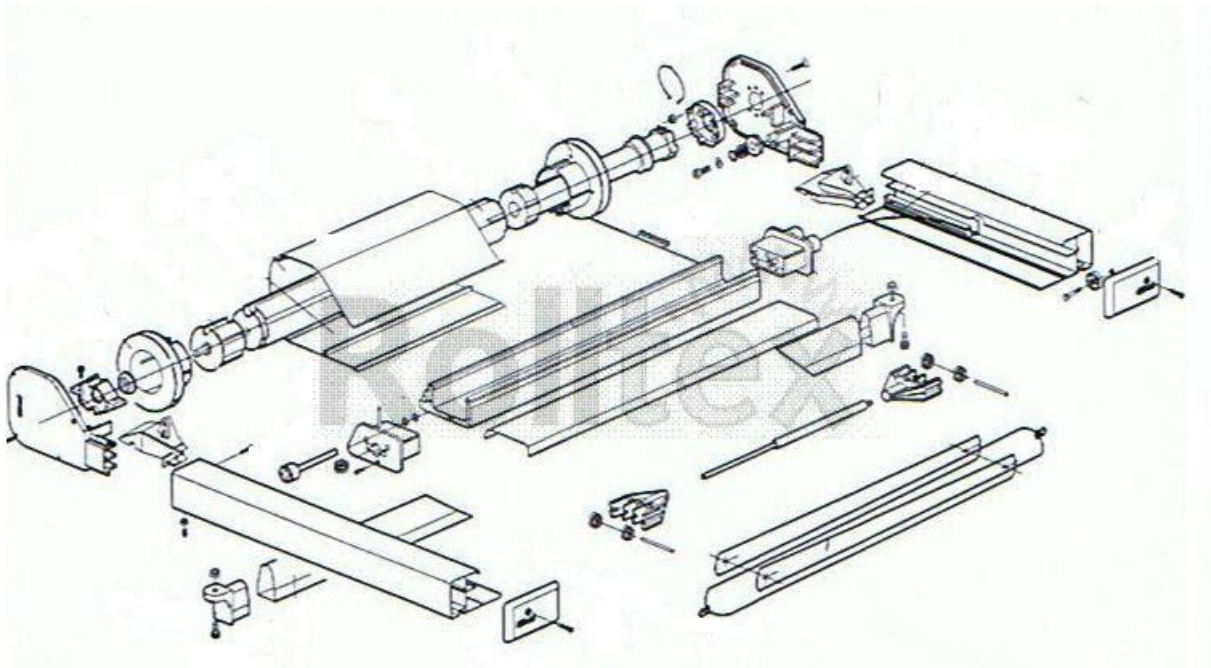

MŰKÖDTETÉS:

MOTORIZÁLÁS: Mint minden termékünket, ezt is SOMFY vagy BECKER motorral és elektronikával kínáljuk. Mivel a tokba összeszerelt állapotban már nem lehet benyúlni, csak nyomatékérzékelővel ellátott motorral szerelhető. **NHK-s (kézzel is tekerhető motoros) kivétel nem lehetséges!**

Vizzáró

Hővisszaverő

Perfora légáteresztő

PVC

RENDELHETŐ MÉRETEK:

Maximális szélesség: 5m

Maximális kinyúlás: 4m

SZERELÉSI MÓDOK: