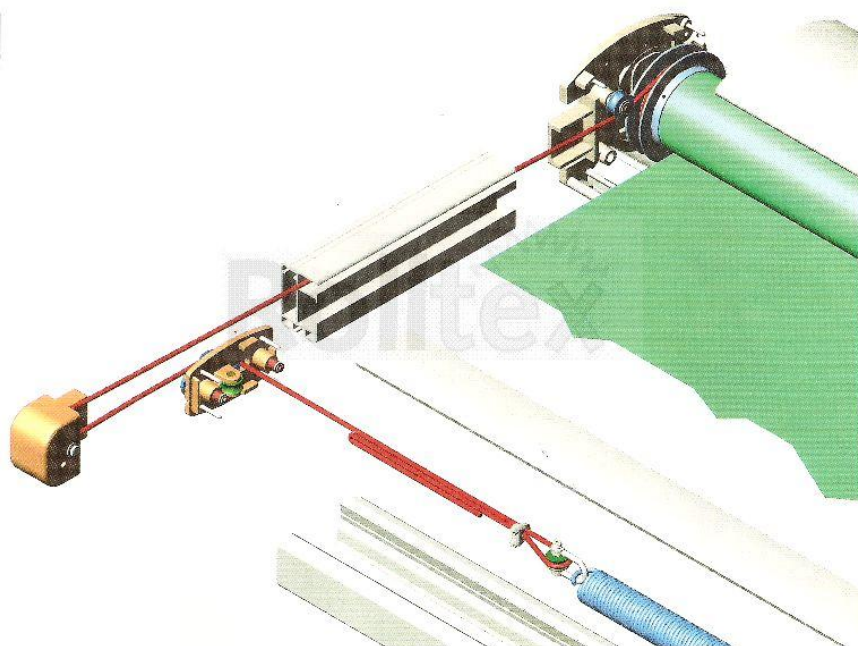

MŰKÖDTETÉS:

MOTORIZÁLÁS: Mint minden termékünket, ezt is SOMFY vagy BECKER motorral és elektronikával kínáljuk. Mivel a tokba összeszerelt állapotban már nem lehet benyúlni, csak nyomatékérzékelővel ellátott motorral szerelhető. **NHK-s (kézzel is tekerhető motoros) kivétel nem lehetséges!**

TEXTIL: Kizárólag kültéri textil használható. Lehet zárt és perforált ponyva, vagy screen (napháló). Üvegtető fölé történő szerelésnél a perforált textilt ajánljuk, mert ez biztosítja a tető és a textil közötti légrés kiszellőzését, ezzel nagymértékben csökkenthető a helység felmelegedése.

Vizzáró

Hővisszaverő

Perfora légáteresztő

PVC

RENDELHETŐ MÉRETEK:

Maximális szélesség: 5m

Maximális kinyúlás: 4m

SZERELÉSI MÓDOK:

Tetőszerkezetre ültetett távtartó konzollal

SZERELÉS HELYIGÉNYE:

Konzol méret

Lefutó méret

Tok mérete

Záróprofil méret