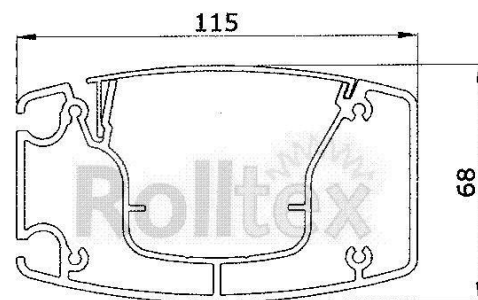

Vizzáró

Hővisszaverő

Perfora légáteresztő

PVC

RENDELHETŐ MÉRETEK:

Maximális szélesség: 5m

Maximális kinyúlás: 4m

SZERELÉSI MÓDOK:

Tetőszerkezetre ültetett távtartó konzollal

SZERELÉS HELYIGÉNYE:

Konzol méret

Lefutó méret

Tok mérete

Záróprofil méret