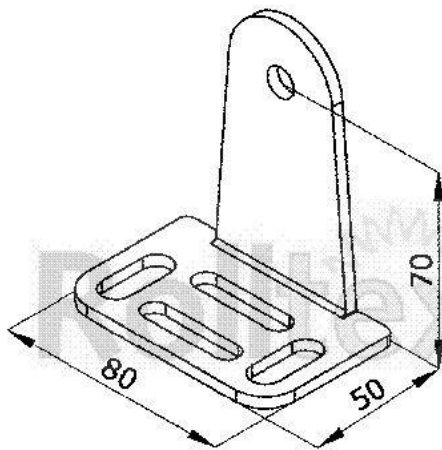

Vizzáró

Hővisszaverő

Perfora légáteresztő

PVC

RENDELHETŐ MÉRETEK:

Maximális szélesség: 5m

Maximális kinyúlás: 4m

SZERELÉSI MÓDOK:

Tetőszerkezetre ültetett távtartó konzollal

SZERELÉS HELYIGÉNYE:

Konzol méret

Lefutó méret

Tok mérete

Záróprofil méret