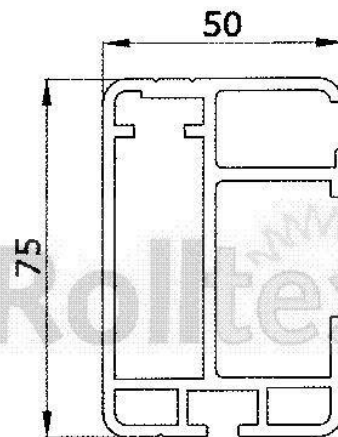

Vizzáró

Hővisszaverő

Perfora légáteresztő

PVC

RENDELHETŐ MÉRETEK:

Maximális szélesség: 5m

Maximális kinyúlás: 4m

SZERELÉSI MÓDOK:

Tetőszerkezetre ültetett távtartó konzollal

SZERELÉS HELYIGÉNYE:

Konzol méret

Lefutó méret

Tok mérete

Záróprofil méret