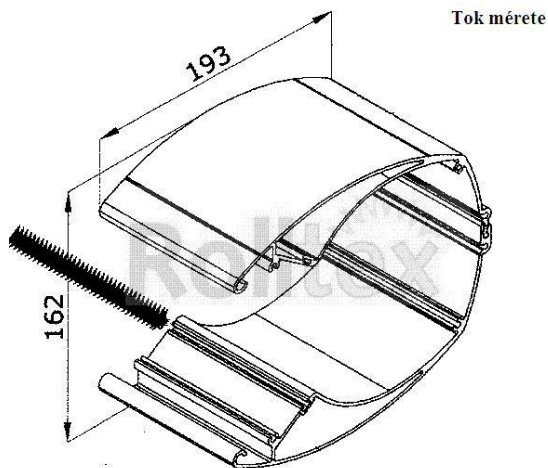

Vizzáró

Hővisszaverő

Perfora légáteresztő

PVC

RENDELHETŐ MÉRETEK:

Maximális szélesség: 5m

Maximális kinyúlás: 4m

SZERELÉSI MÓDOK:

Tetőszerkezetre ültetett távtartó konzollal

SZERELÉS HELYIGÉNYE:

Konzol méret

Lefutó méret

Tok mérete

Záróprofil méret